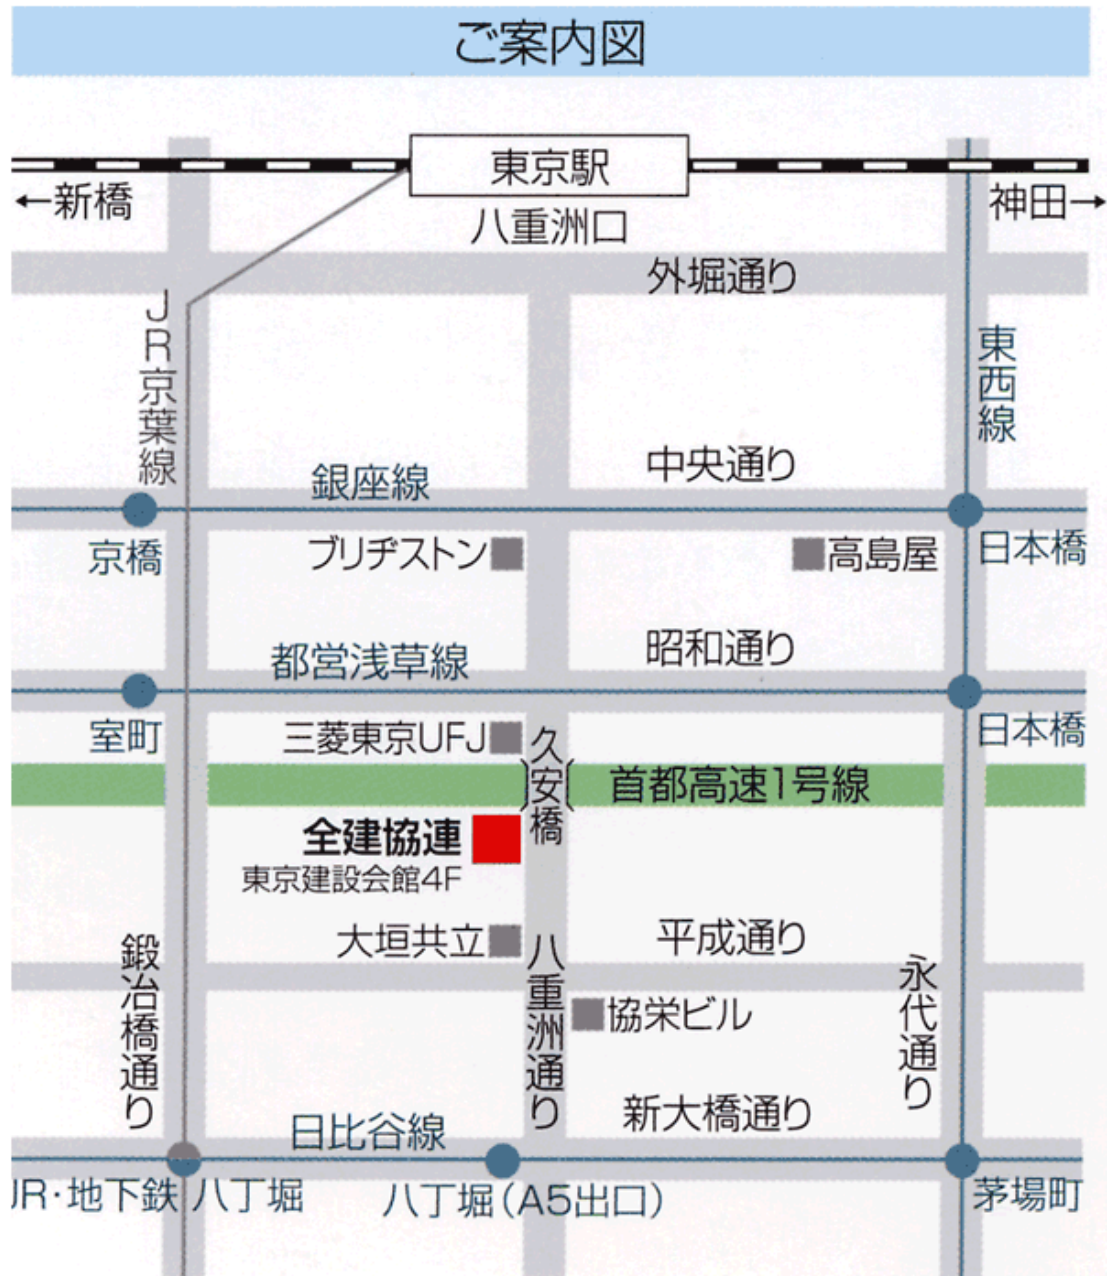

全建協連案内図

JR・地下鉄八丁駅下車：A5出口徒歩 5分
JR東京駅下車：八重洲口徒歩12分